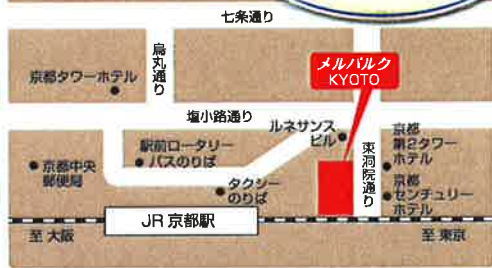

フレンドツアー添乗員と個別にじっくりご相談ください

京都会場

会場

メルパルク京都 4F 研修室 1(茜)

〒600-8216 京都市下京区東洞院通七条下ル東塩小路町676-13
JR京都駅:徒歩3分 ☎:075-352-7444

日時 (2011年)

4月19日(火)

各開催時間

#SS098B ①13:30~14:20
#SS098C ②14:30~15:20
#SS098D ③15:30~16:20

日時 (2011年)

5月19日(木)

各開催時間

#SS098B ①13:30~14:20
#SS098C ②14:30~15:20
#SS098D ③15:30~16:20

当日ご成約の
お客様には
素敵なプレゼントを
ご用意しています

岡展会場

会場

後楽ホテル 4F 延養の間

〒700-0827 岡山市北区平和町5-1
岡山駅:徒歩5分 ☎:086-221-7111

日時 (2011年)

4月14日(木)

各開催時間

#SS098B ①13:30~14:20
#SS098C ②14:30~15:20
#SS098D ③15:30~16:20

広展会場

会場