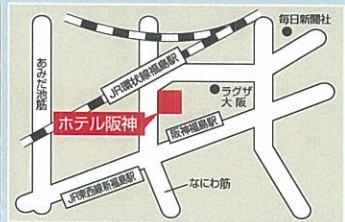

当日ご来場のお客様にはフォトスタンドプレゼント
ご成約のお客様には
ホテル阪神ランチ券プレゼント!

※ランチ券はお申込みのツアーの最終日程表に同封いたします。

●開催日時: **1月21日(金) 13:15~16:05**

入場無料 要予約

●会場: ホテル阪神 12階 (阪神電車「福島」駅・JR環状線「福島」駅)
(JR東西線「新福島」駅よりすぐ)

●旅行セミナースケジュール

時間	エメラルドルーム	会場A	会場B	会場C
13:15 ~ 14:05	#018B スイススペシャリスト平田いく子による スイスハイキング	新コース #023B 北ドイツ	#026B 英国	添乗員がご相談を承ります。 ハイキングコース以外にももちろん大歓迎。 ゴールデンウィークのご相談もどうぞ!
14:15 ~ 15:05	#021B エーデルワイス航空チャーター便利用 関空発 スイス説明会	新コース #024B 北スペイン	#006B クロアチア スロベニア	
15:15 ~ 16:05	#022B ハイフライ航空チャーター便利用 関空発 スペイン説明会	新コース #025B クロアチアと バルカン半島	#019B オランダ ベルギー	