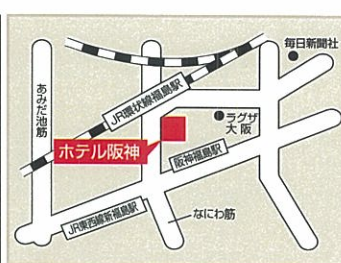

旅行相談会のお申し込みはお電話でどうぞ。
大阪フレンドツアーセンター
TEL.06-6347-6196

●営業時間/月~土 9:30~18:10(日・祝祭日休み) 〒553-0001 大阪市福島区海老江1-1-31 阪神野田センタービル3F

阪神航空梅田トラベルセンター TEL.06-6347-6201
〒530-0001 大阪市北区梅田1-13-13 阪神百貨店B2F

阪神航空トラベルサロン TEL.06-6347-6202
〒530-0001 大阪市北区梅田1-13-13 阪神百貨店B1F

阪神航空神戸トラベルセンター TEL.078-251-0155
〒651-0088 神戸市中央区小野柄通8-1-8 そごう神戸店地下入口前

スタイリッシュ&開放感のあるレストランで添乗員と個別にじっくりとご相談いただけます。

アフタヌーンティー旅行相談会

当日ご成約のお客様には
ホテル阪神ランチ券プレゼント!

開催時間
13:30~14:20 (#SS098B)
14:30~15:20 (#SS098C)
15:30~16:20 (#SS098D)

IN ホテル阪神 2F「ネン」
12月9日(木)・1月27日(木)・3月3日(木)・3月29日(火)

上記の時間帯よりお選び願います。ご希望日、ご相談方面、ご希望の時間帯(第2希望も)、ご参加人数をお申し出下さい。(ただし阪神航空フレンドツアーでの取扱い方面に限ります)
阪神航空フレンドツアーセンター宛にお電話にてご応募下さい。抽選のうえ、当選者にはご招待状をお送りします。
※尚、発送はご希望日の約1週間前の予定です。※ランチ券はご出発の約1週間前にお送りします。

お茶&ケーキ付