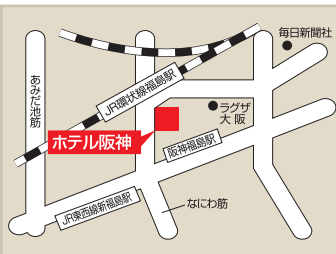

ともに、感動。深まる。

阪神航空フレンドツアー

いよいよ春本番!

旅行相談会

in ホテル阪神

春からのおすすめツアーを現地情報に詳しい旅のプロがご案内します。もちろん個別相談コーナーもご用意。
また、名古屋・広島でも旅行相談会を開催致します。ぜひご来場下さい。

アンダルシアのひまわり畑
(6月撮影イメージ)
©スペイン政府観光局

旅行セミナー

●開催日時: **2月23日(木) 11:45~16:05**

●会場: **ホテル阪神 10階** **入場無料** **要予約**

当日ご成約のお客様には
ホテル阪神ランチクーポン
プレゼント! (ご出発の1ヶ月前頃に発送)

時間	エメラルドルーム	会場 A	会場 B	会場 C
11:45~12:35	#021B スイス	#011B オランダ・ベルギー	#022B スペイン①	添乗員が個別のご相談を承ります。 ※阪神航空フレンドツアーで行く、すべてのコースが対象です。
12:55~13:45	#001B イタリア	#010B プータン	#024B スペイン② バスクと巡礼街道	
14:05~14:55	#014B フランス	#017B ドロミテ	#006B クアチア・スロベニア	
15:15~16:05	#003B トルコ	#013B ドイツ	#008B 北 欧	

※満席になった際は、お断りする場合がございます。

阪神航空フレンドツアー
レストランご優待
20%OFF

2F 日本料理 **花座**
2F ワイン&レストラン **ネン**

ランチ 11:30~14:30 ラストオーダー
(土日祝は15:00ラストオーダー)
ディナー 17:00~22:00 (21:00ラストオーダー)

- ●表紙のレストランで20%割引でご利用いただけます
- ●ご利用の際は本券を係員にご提示ください
- ●本券は他の特典と重ねてのご利用はできません
- ●一部除外メニューがございますのでお問合せください

阪神ホテルグループ
ホテル阪神
阪神・JR福島駅、JR新福島駅よりすぐ
Phone(06)6344-1661 代表

【有効期限】
2012年3月末日まで

旅行相談会のお申し込みはお電話でどうぞ。

大阪フレンドツアーセンター
TEL.06-4795-5960

●営業時間/月~土 9:30~18:10(日・祝祭日休み) 〒530-8355 大阪市北区梅田2丁目5番25号 ハービスOSAKA

阪神航空梅田トラベルセンター TEL.06-6347-6201
〒530-0001 大阪市北区梅田1-13-13 阪神百貨店B2F

阪神航空トラベルサロン TEL.06-6347-6202
〒530-0001 大阪市北区梅田1-13-13 阪神百貨店B1F

阪神航空神戸トラベルセンター TEL.078-251-0155
〒651-0088 神戸市中央区小野柄通8-1-8 そごう神戸店地下入口前

あなたの街で アフタヌーン旅行相談会

3月7日(水) 名古屋 ◎JR名古屋駅真上

[会場] マリオットアソシアホテル(17F 桐Ⅱ)
TEL.052-584-1111

3月9日(金) 広島 ◎「紙屋町西電停」下車
徒歩1分

[会場] メルパルク広島(5F 桜の間)
TEL.082-222-9867

開催時間 13:30~14:20 #SS098B
14:30~15:20 #SS098C
15:30~16:20 #SS098D

当日お申し込みの
お客様には
宅配クーポン
プレゼント!

スタイリッシュ&開放感のあるレストランで 添乗員と個別にじっくりとご相談いただけます。 アフタヌーンティー 旅行相談会

IN ホテル阪神 2F「ネン」

2月3日(金)・2月21日(火)
3月2日(金)・3月26日(月)

※2/21・3/26については
同ホテル12階。
会場が変更する場合があります。

開催時間 13:30~14:20 #SS098B
14:30~15:20 #SS098C
15:30~16:20 #SS098D

当日ご成約の
お客様には
ホテル阪神ランチ券
プレゼント!

上記の時間帯よりお選び願います。ご希望日、ご相談方面、ご希望の時間帯(第2希望も)、ご参加人数をお申し出下さい。(ただし阪神航空フレンドツアーでの取扱い方面に限ります)

阪神航空フレンドツアーセンター宛にお電話にてご応募下さい。抽選のうえ、当選者にはご招待状をお送りします。

※尚、発送はご希望日の約1週間前の予定です。※ランチ券はお申込みツアーの最終日程表に同封いたします。